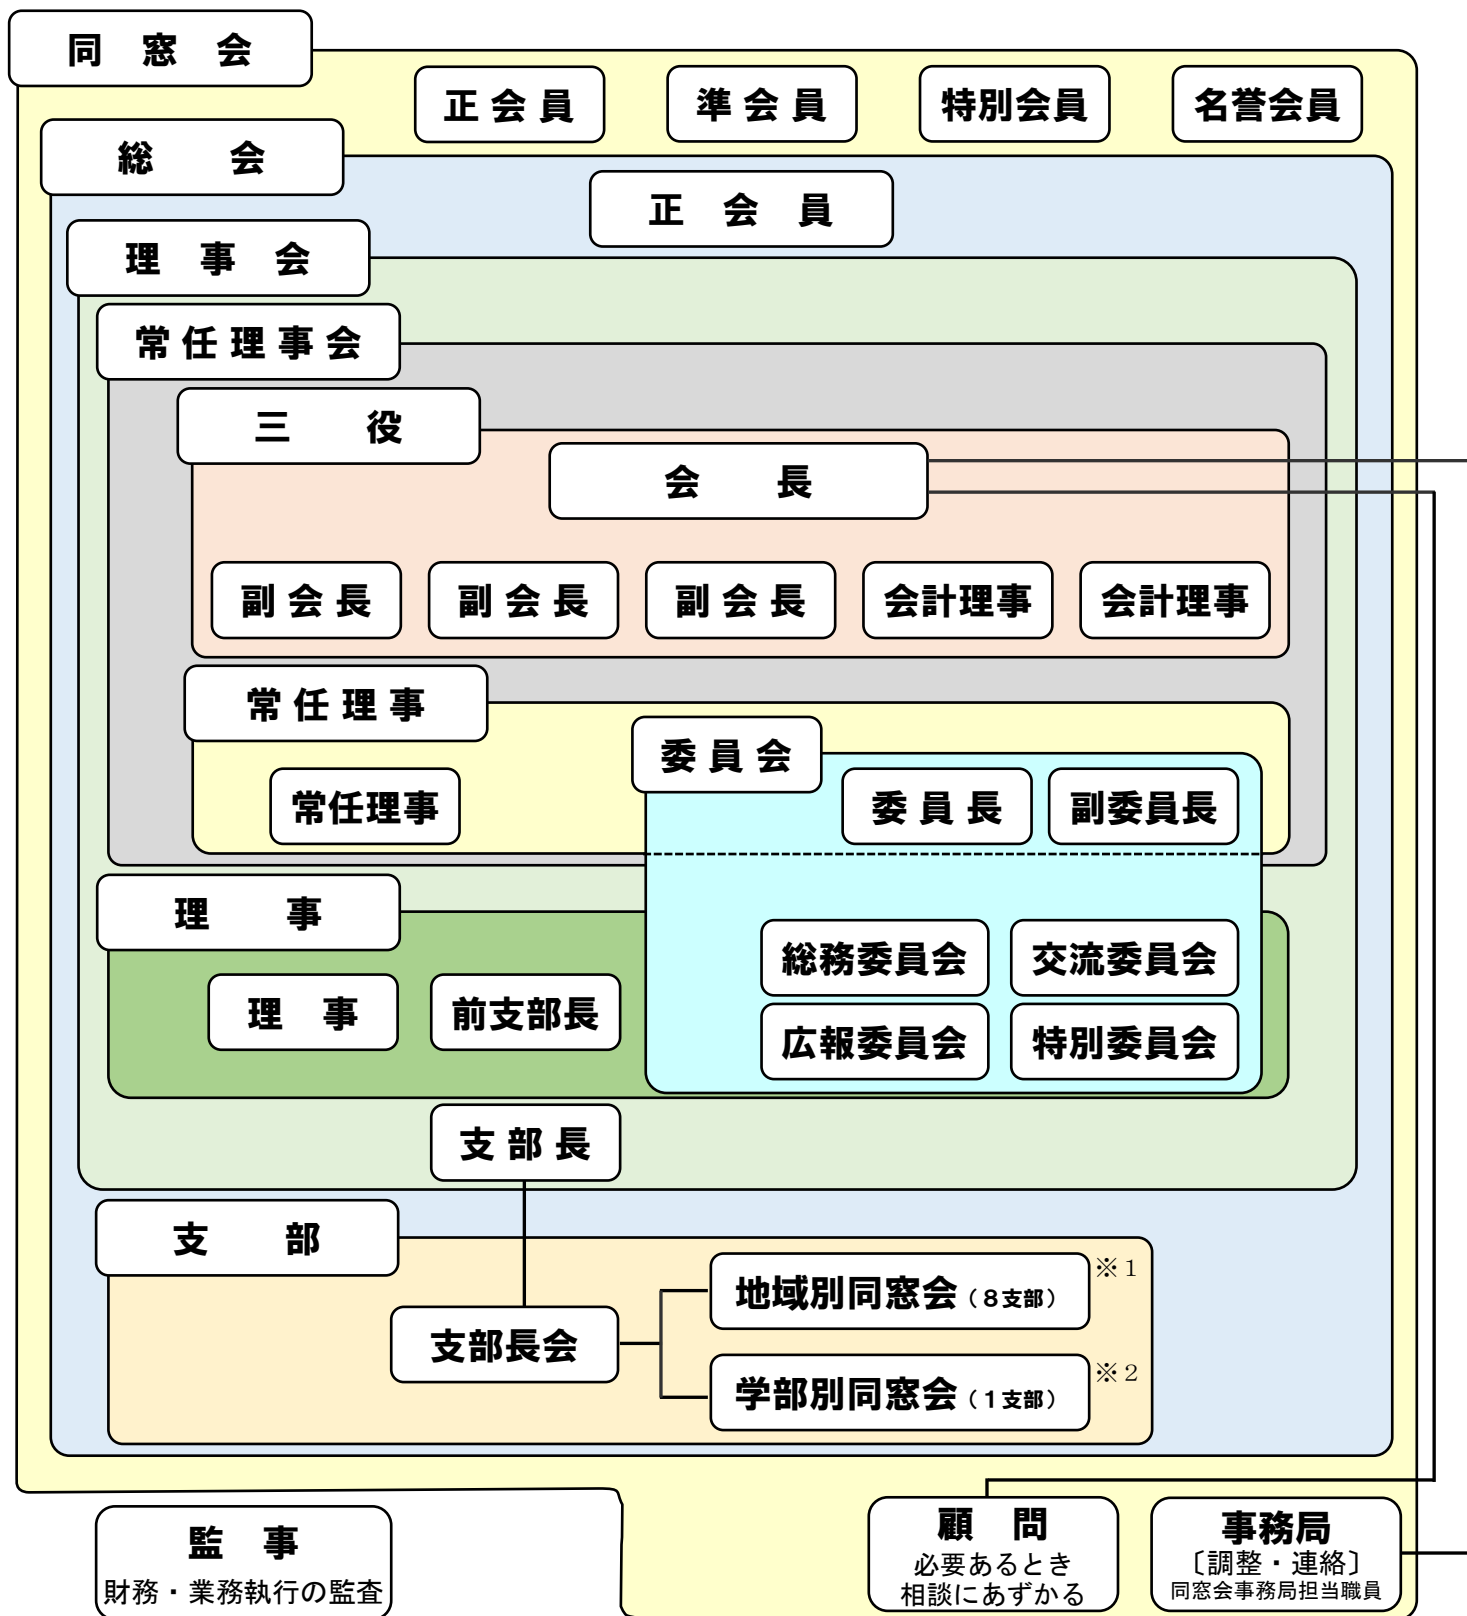

京都学園大学・京都先端科学大学同窓会 組織図

2023. 10月現在

※1 8支部 (滋賀県、九州、東海、中国、北陸、四国、関東、京都支部)

※2 バイオ環境学部
(各支部長は、理事会構成員となる。)